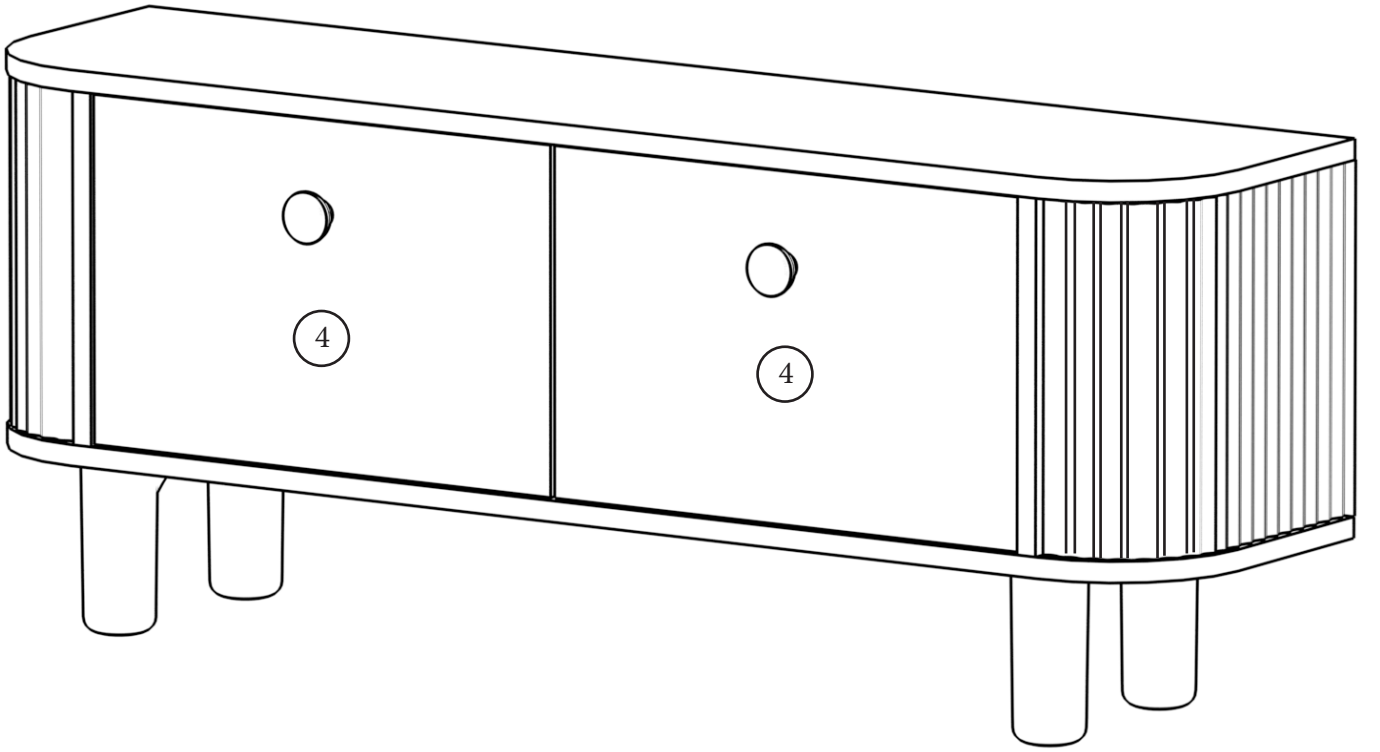

Bohem TV Sehpa Kurulum Şeması

- 1-Alt/Üst Tabla - (No.1 -4401)
- 2-Sağ/Sol Yan Dikme - (No.2 - 4402)
- 3-Orta Yan Dikme - (No.3 -4403)
- 4-Kapaklar Dikme - (No.4 -4404)

Not : Parça talebinde parça numaraları ile birlikte talepte bulunabilirsiniz.

Minifix Somunu Minifix Aparatı

Sehpa alt ve üst tablalara sahpa yanlarını minifixler ile bağlantısını yapıyoruz.

4x30 Vida

Ayakları alt tablaya 4x30 vidalar ile montajını yapıyoruz.

Montajı kolaylaştırmak için sehpanın alt ve üst tablalarını monte ettikten sonra desenli MDF malzemeyi sehpanın arka kısmından desen kanalına kaydırarak yerleştirebilirsiniz.

Kapaklar arası boşluk ayar vidası

3,5x16 Vida

Menteşe

Tebrik ederiz konsol kurulumu tamamlanmıştır.
Bizi tercih ettiğiniz için teşekkür ederiz.

Ürünlerin detaylı montaj animasyonlarına
www.garajhome.tv
adresinden ulaşabilirsiniz.