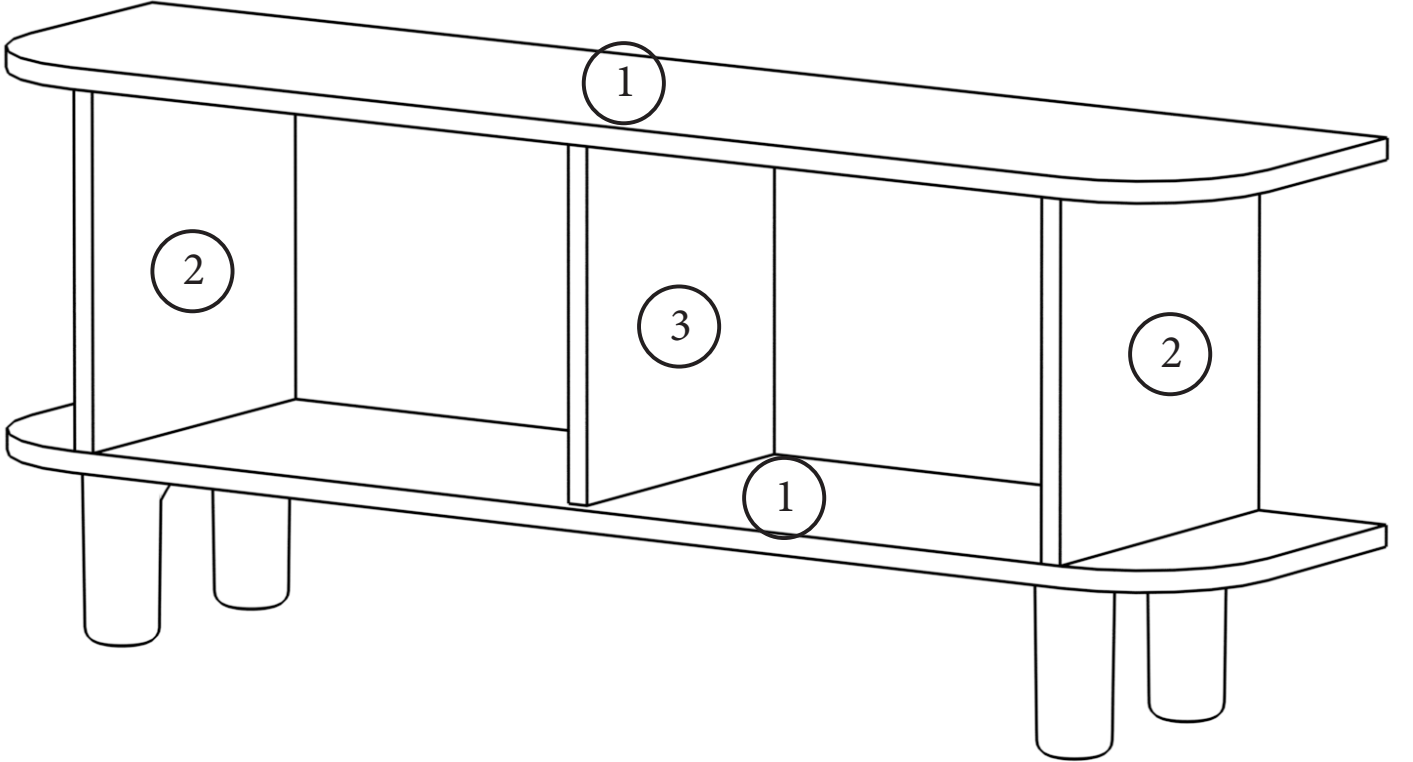

Bohem TV Sehpa Kurulum Şeması

- 1-Alt/Üst Tabla - (No.1 -4401)
- 2-Sağ/Sol Yan Dikme - (No.2 - 4402)
- 3-Orta Yan Dikme - (No.3 -4403)
- 4-Kapaklar Dikme - (No.4 -4404)

Not : Parça talebinde parça numaraları ile birlikte talepte bulunabilirsiniz.

Minifix Somunu Minifix Aparatı

Sehpa alt ve üst tablalara sahpa yanlarını minifixler ile bağlantısını yapıyoruz.

4x30 Vida

Ayakları alt tablaya 4x30 vidalar ile montajını yapıyoruz.

Montajı kolaylaştırmak için sehpanın alt ve üst tablalarını monte ettikten sonra desenli MDF malzemeyi sehpanın arka kısmından desen kanalına kaydırarak yerleştirebilirsiniz.

Kapaklar arası boşluk ayar vidası

3,5x16 Vida

Menteşe

Tebrik ederiz konsol kurulumu tamamlanmıştır.
Bizi tercih ettiğiniz için teşekkür ederiz.

Ürünlerin detaylı montaj animasyonlarına
www.garajhome.tv
adresinden ulaşabilirsiniz.