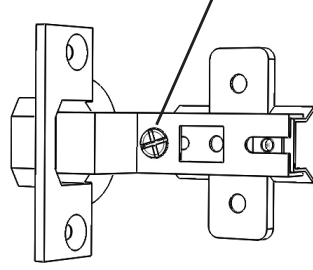

Bohem TV Sehpa Kurulum Şeması

- 1-Alt/Üst Tabla - (No.1 -4401)
- 2-Sağ/Sol Yan Dikme - (No.2 - 4402)
- 3-Orta Yan Dikme - (No.3 -4403)
- 4-Kapaklar Dikme - (No.4 -4404)

Not : Parça talebinde parça numaraları ile birlikte talepte bulunabilirsiniz.

Minifix Somunu Minifix Aparatı

Sehpa alt ve üst tablalara sahpa yanlarını minifixler ile bağlantısını yapıyoruz.

4x30 Vida

Ayakları alt tablaya 4x30 vidalar ile montajını yapıyoruz.

Montajı kolaylaştırmak için sehpanın alt ve üst tablalarını monte ettikten sonra desenli MDF malzemeyi sehpanın arka kısmından desen kanalına kaydırarak yerleştirebilirsiniz.

Kapaklar arası boşluk ayar vidası

3,5x16 Vida

Menteşe

Tebrik ederiz konsol kurulumu tamamlanmıştır.
Bizi tercih ettiğiniz için teşekkür ederiz.

Ürünlerin detaylı montaj animasyonlarına
www.garajhome.tv
adresinden ulaşabilirsiniz.