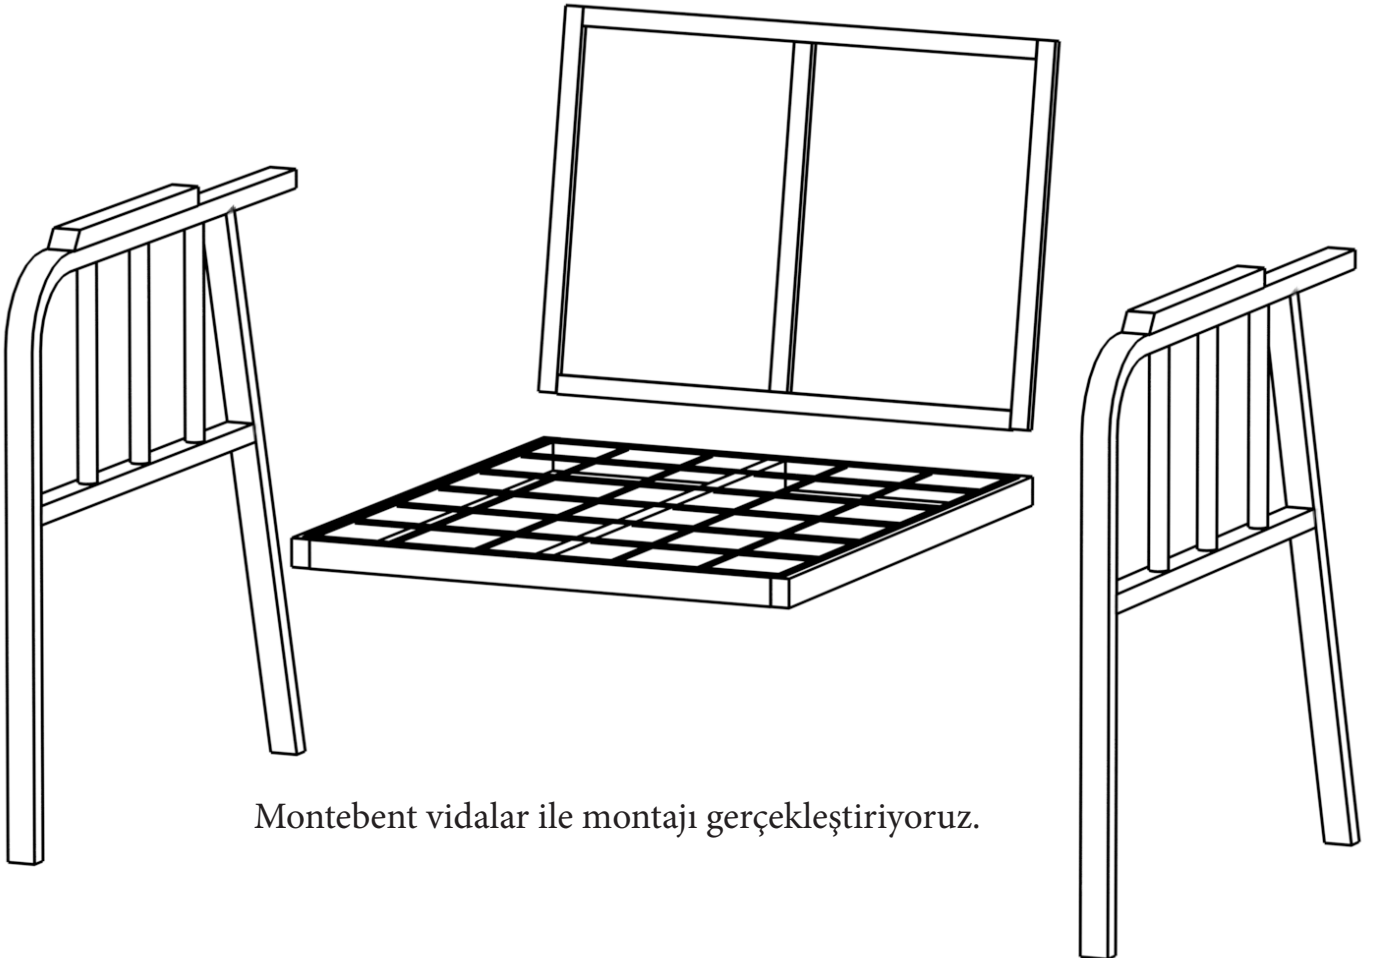

# Zümrüt Balkon Seti Kurulum Şeması

Ağaç Vida

Ağaç vidalar ile kol dayamalarının montajını yapıyoruz.

Montebent Vida

Kelebek  
Somun

Montebent vidalar ile montajı gerçekleştiriyoruz.

Son olarak minderleri yerleřtirerek kurulumu tamamlıyoruz