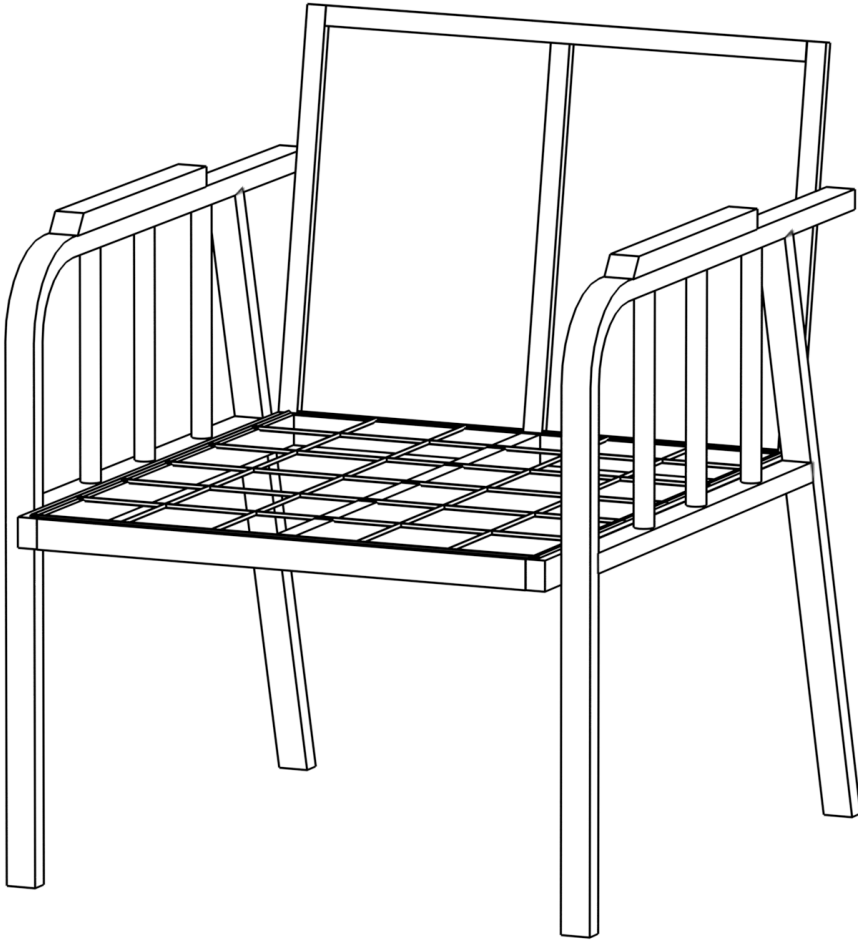

# Zümrüt Balkon Seti Kurulum Şeması

Ağaç Vida

Ağaç vidalar ile kol dayamalarının montajını yapıyoruz.

Montebent Vida

Kelebek  
Somun

Montebent vidalar ile montajı gerçekleştiriyoruz.

Son olarak minderleri yerleřtirerek kurulumu tamamlıyoruz