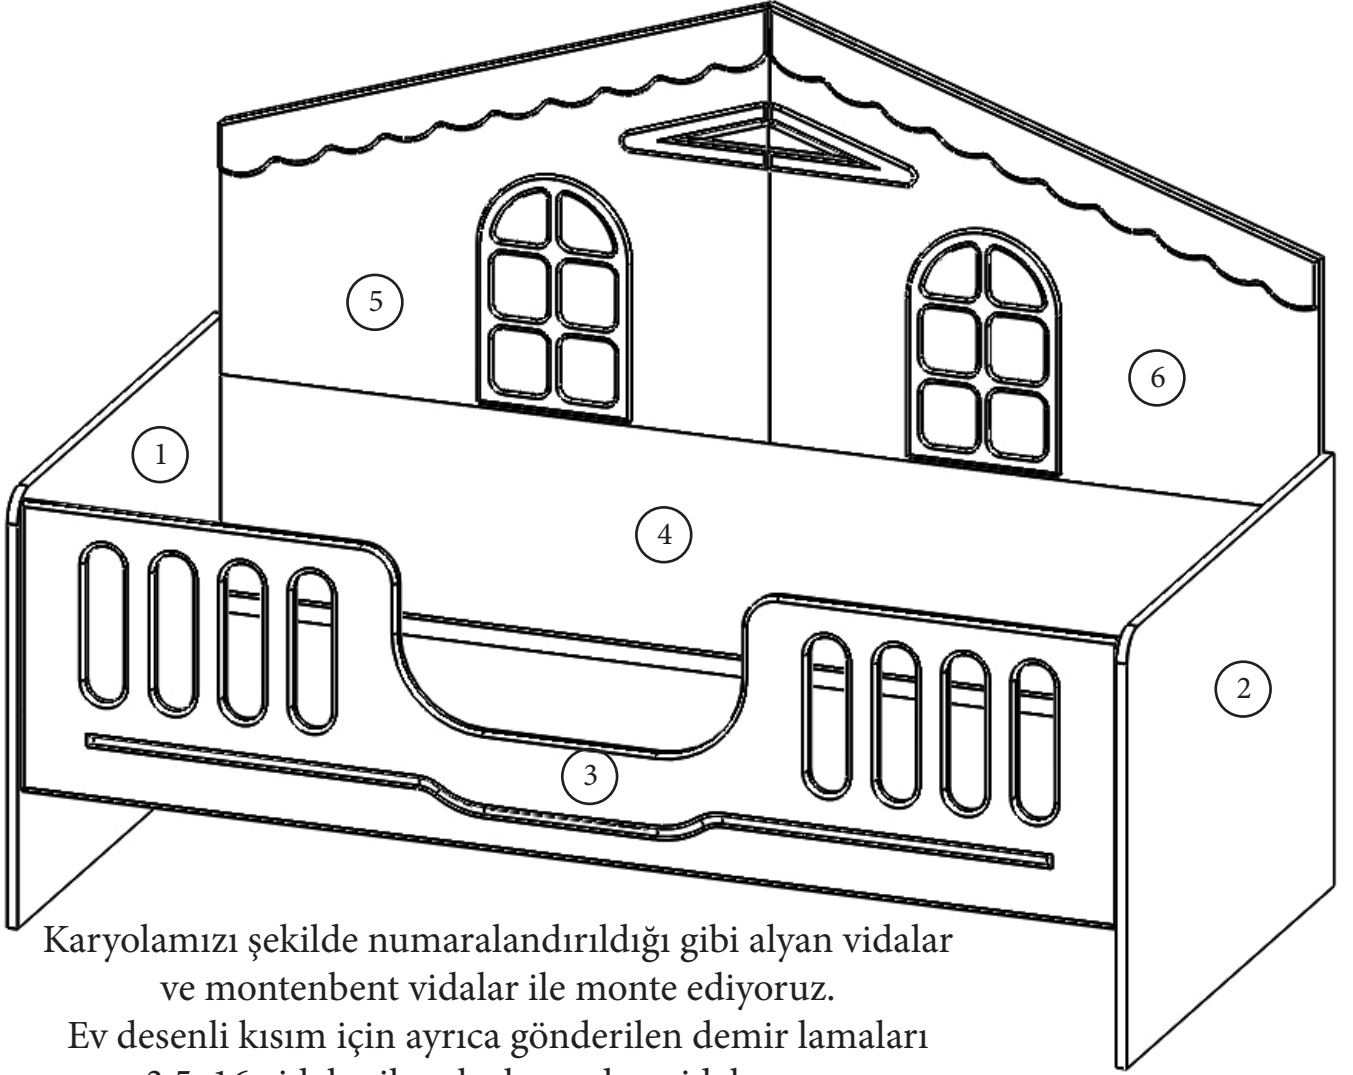

Karyolamızı şekilde numaralandırıldığı gibi alyan vidalar ve montenbent vidalar ile monte ediyoruz.
Ev desenli kısım için ayrıca gönderilen demir lamaları 3,5x16 vidalar ile arka kısımdan vidalıyoruz.

Yavru montajımızı şekilde gösterildiği gibi alyan vidalar ile montajını yapıyoruz.
Yavru yanlarının alt kısımlarına tekerlekleri 3,5x16 vidalar ile bağlıyoruz.