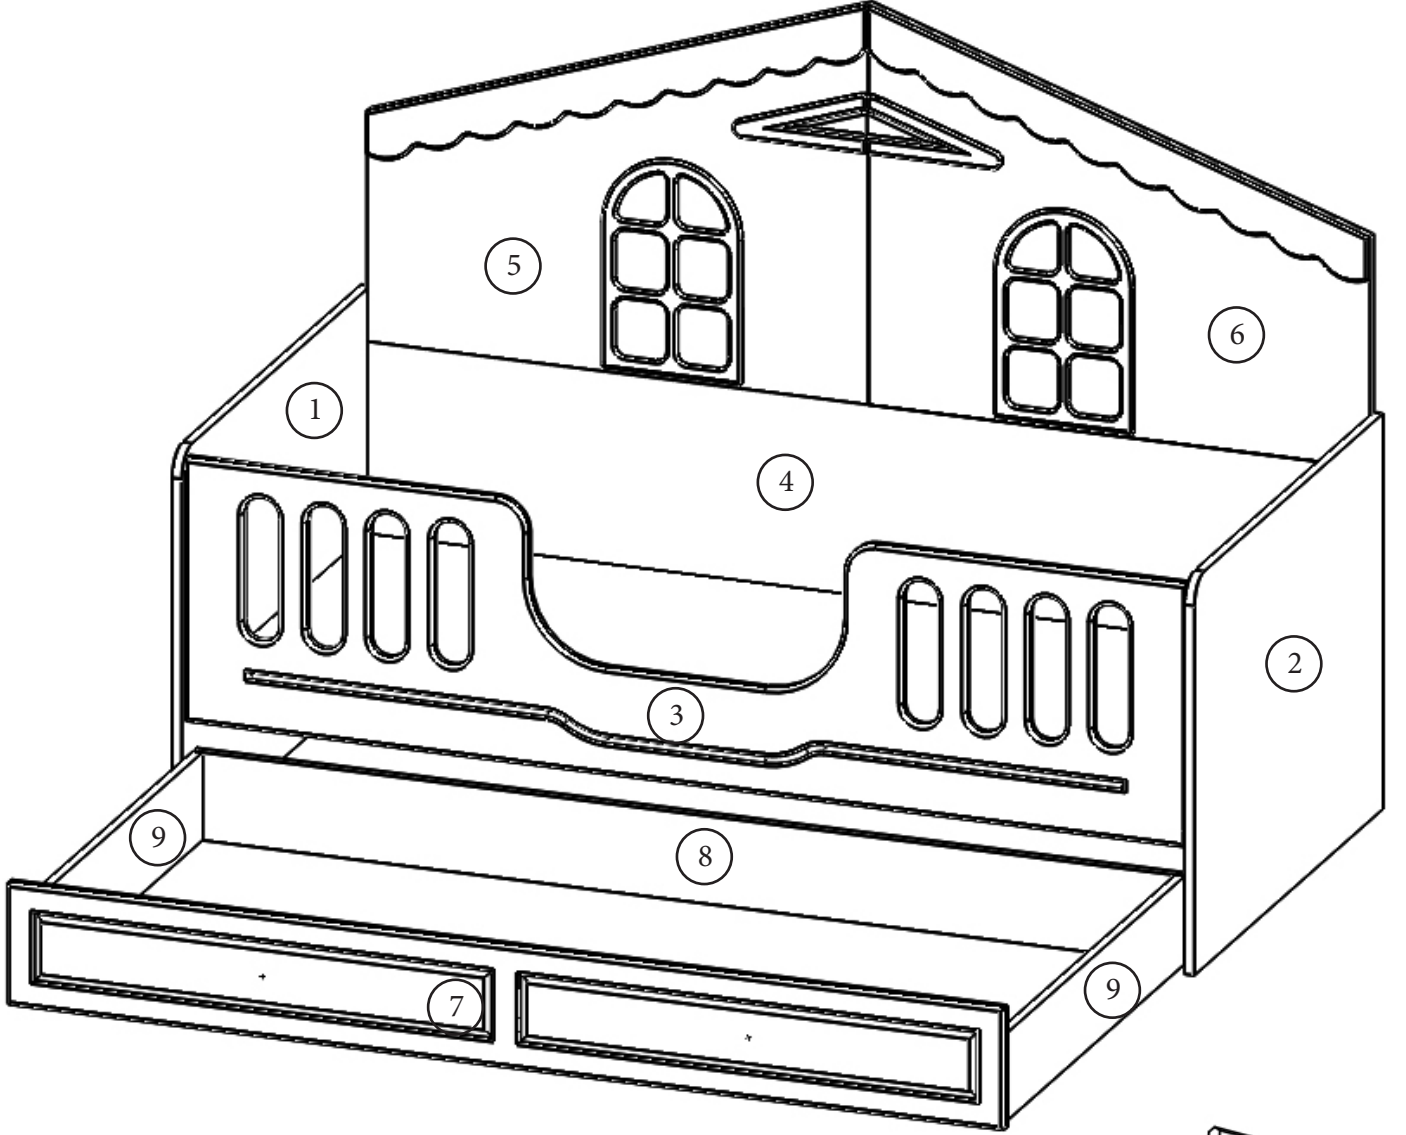

Sude Montessori Kurulum Şeması

- 1-Kasa Sol Yan -(No.1-9400)
- 2-Kasa Sağ Yan -(No.2-9401)
- 3-Kasa Ön Kayıt -(No3.-9402)
- 4-Kasa Arka Kayıt -(No.4-9403)
- 5-Arka Sol Desen -(No5.-9404)
- 6-Arka Sağ Desen -(No6.-9405)
- 7-Yavru Ön Kapak -(No7.-9406)
- 8-Yavru Arka Kayıt-(No8.-9407)
- 9-Yavru Yanları-(No9.-9408)

3,5x16 Vida

Alyan Vida

Montebent Vida

Alyan Anahtar

Not : Parça talebinde parça numaraları ile birlikte talepte bulunabilirsiniz.

Karyolamızı şekilde numaralandırıldığı gibi alyan vidalar ve montenbent vidalar ile monte ediyoruz.
Ev desenli kısım için ayrıca gönderilen demir lamaları 3,5x16 vidalar ile arka kısımdan vidalıyoruz.