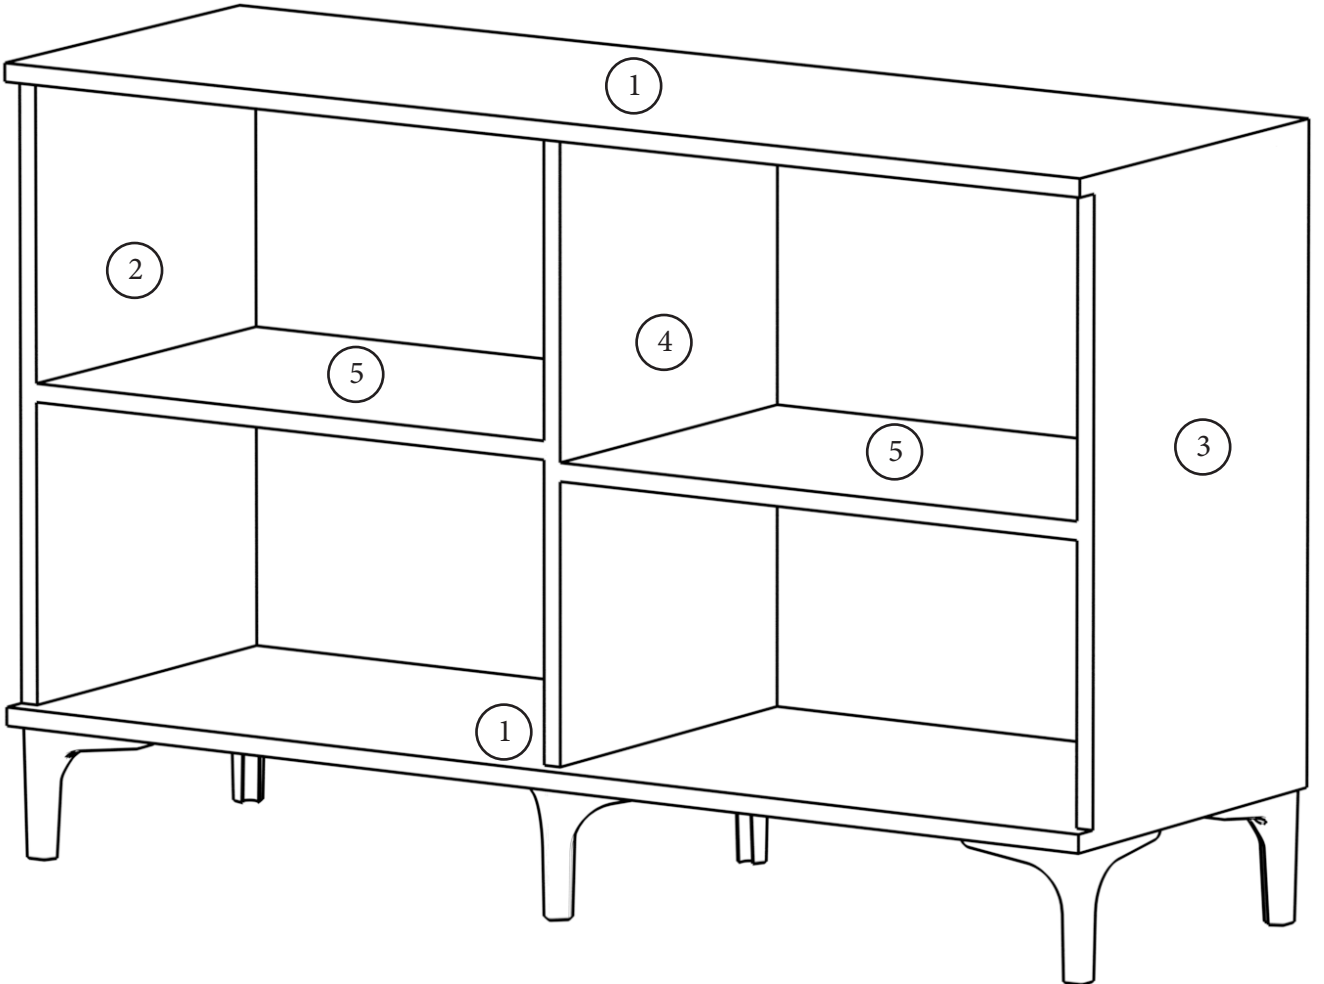

Konsol alt ve üst tablalara konsol yanlarını minifixler ile bağlantısını yapıyoruz. Daha sonra rafları raf pimleri ile yerleştiriyoruz.

Ayakları alt tablaya 4x30 vidalar ile montajını yapıyoruz.