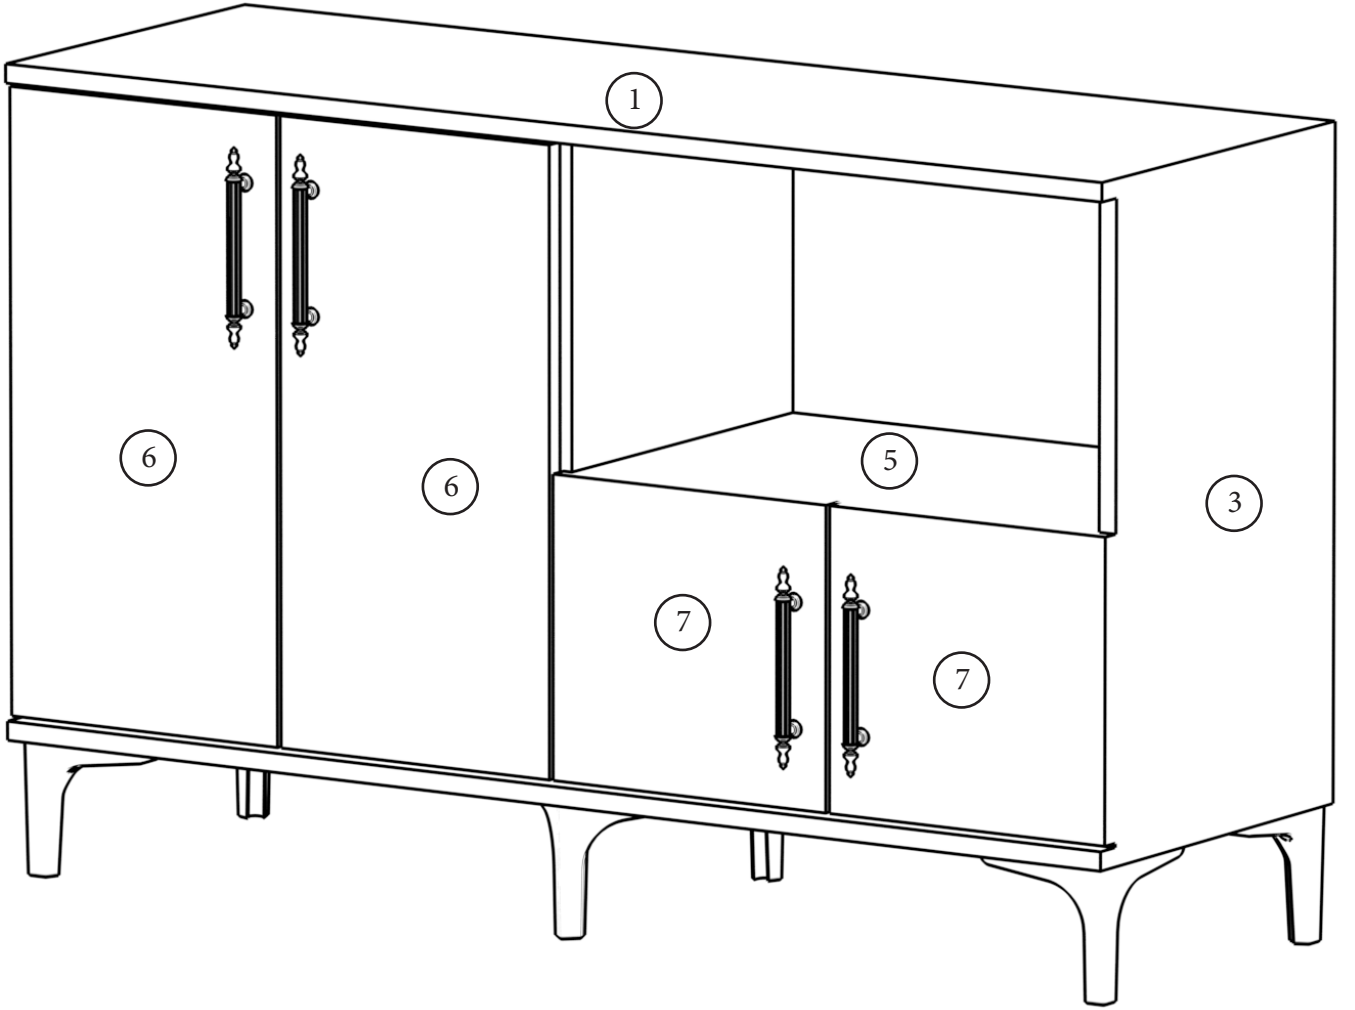

Ayakları alt tablaya 4x30 vidalar ile montajını yapıyoruz.

Minifix Somunu

Minifix Aparatı

Tebrik ederiz konsol kurulumu tamamlanmıştır.
Bizi tercih ettiğiniz için teşekkür ederiz.

Ürünlerin detaylı montaj animasyonlarına
www.garajhome.tv
adresinden ulaşabilirsiniz.