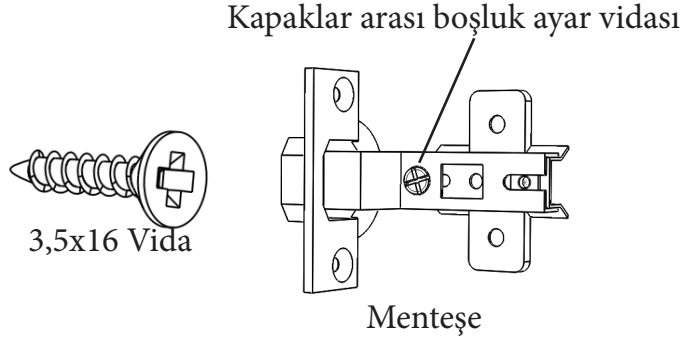

Ayakları alt tablaya 4x30 vidalar ile montajını yapıyoruz.

Minifix Somunu

Minifix Aparatı

Tebrik ederiz konsol kurulumu tamamlanmıştır.
Bizi tercih ettiğiniz için teşekkür ederiz.

Ürünlerin detaylı montaj animasyonlarına
www.garajhome.tv
adresinden ulaşabilirsiniz.