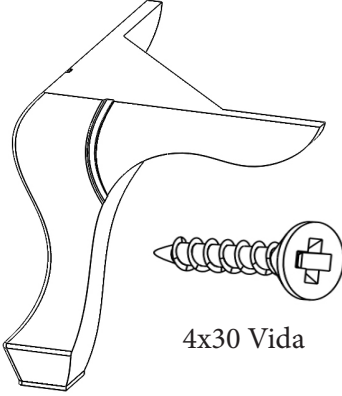

Elmas Konsol Dolap Kurulum Şeması

- 1-Alt/Üst Tabla - (No.1 -4331)
- 2-Sol Yan Dikme - (No.2 - 4332)
- 3-Sol Yan Dikme - (No.3 -4323)
- 4-Orta Dikme - (No.4 -4334)

- 5-Raflar - (No.5 - 4335)
- 6-Uzun Kapaklar - (No.6 -4336)
- 7-Kısa Kapaklar - (No.7 - 4337)

Not : Parça talebinde parça numaraları ile birlikte talepte bulunabilirsiniz.

Konsol alt ve üst tablalara konsol yanlarını minifixler ile bağlantısını yapıyoruz. Daha sonra rafları raf pimleri ile yerleştiriyoruz.