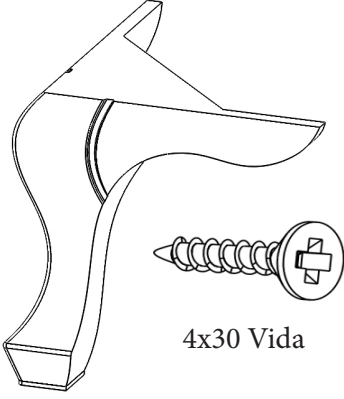

# Nehir Konsol Kurulum Şeması

- 1-Alt/Üst Tabla - (No.1 -4321)
- 2-Sağ/Sol Yan Dikme - (No.2 - 4322)
- 3-Orta Yan Dikmeler - (No.3 -4323)
- 4-Raflar - (No.4 -4324)
- 5-Kapaklar - (No.5 - 4325)

Not : Parça talebinde parça numaraları ile birlikte talepte bulunabilirsiniz.

Konsol alt ve üst tablalara konsol yanlarını minifixler ile bağlantısını yapıyoruz. Daha sonra rafları raf pimleri ile yerleştiriyoruz.

Ayakları alt tablaya 4x30 vidalar ile montajını yapıyoruz.

Minifix Somunu