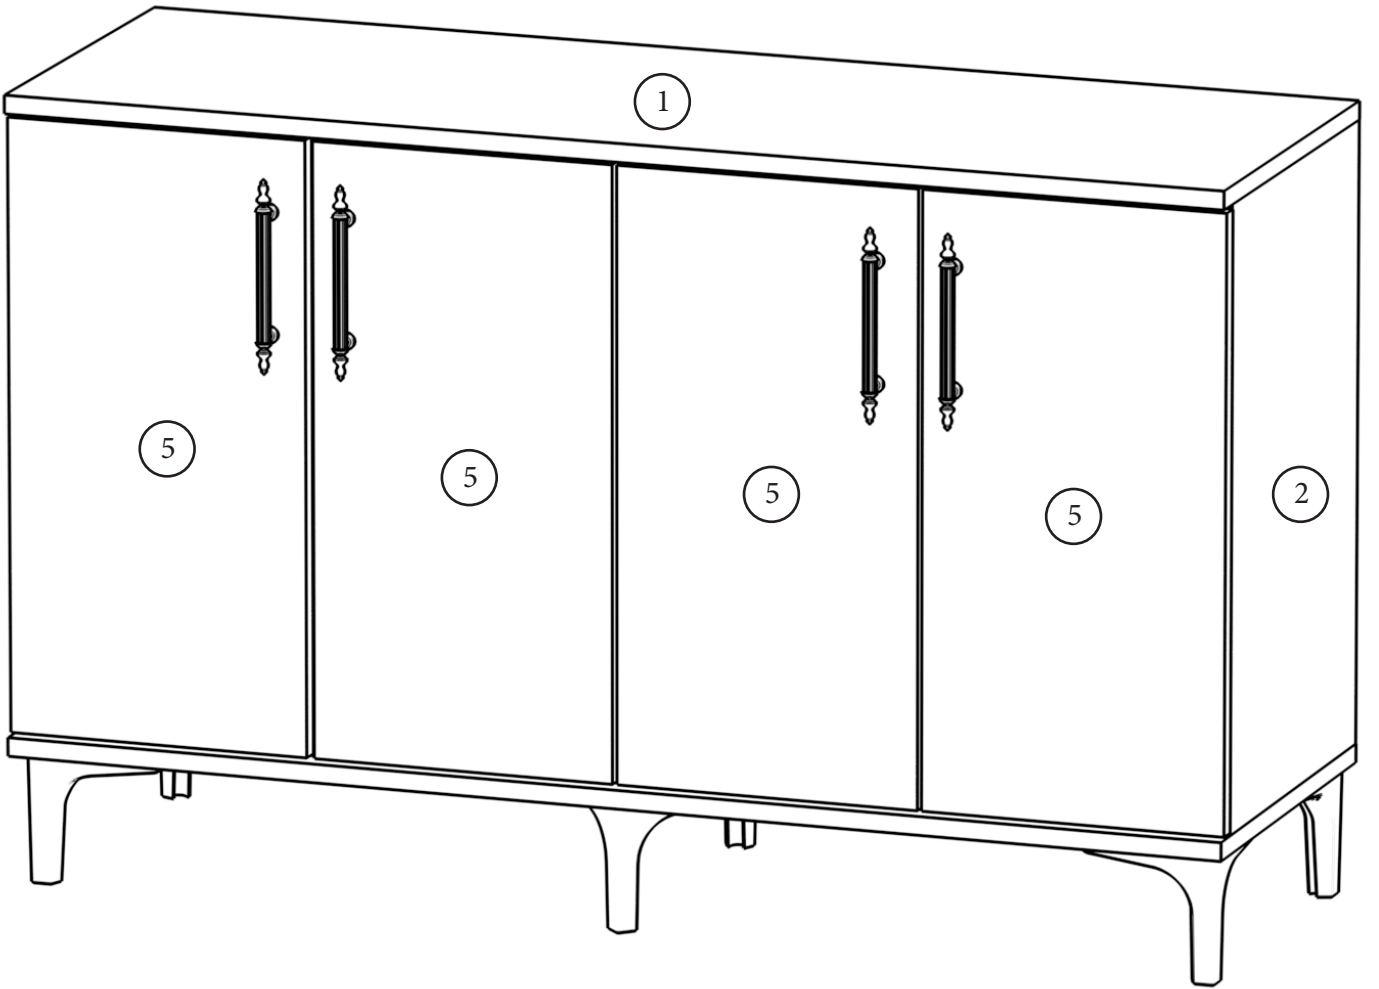

Tebrik ederiz konsol kurulumu tamamlanmıştır.
Bizi tercih ettiğiniz için teşekkür ederiz.

Ürünlerin detaylı montaj animasyonlarına
www.garajhome.tv
adresinden ulaşabilirsiniz.