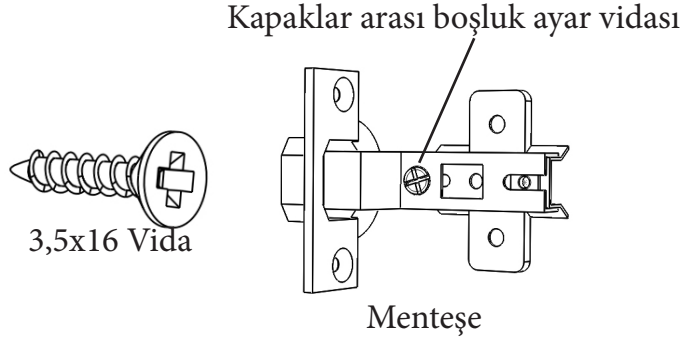

Tebrik ederiz konsol kurulumu tamamlanmıştır.
Bizi tercih ettiğiniz için teşekkür ederiz.

Ürünlerin detaylı montaj animasyonlarına
www.garajhome.tv
adresinden ulaşabilirsiniz.