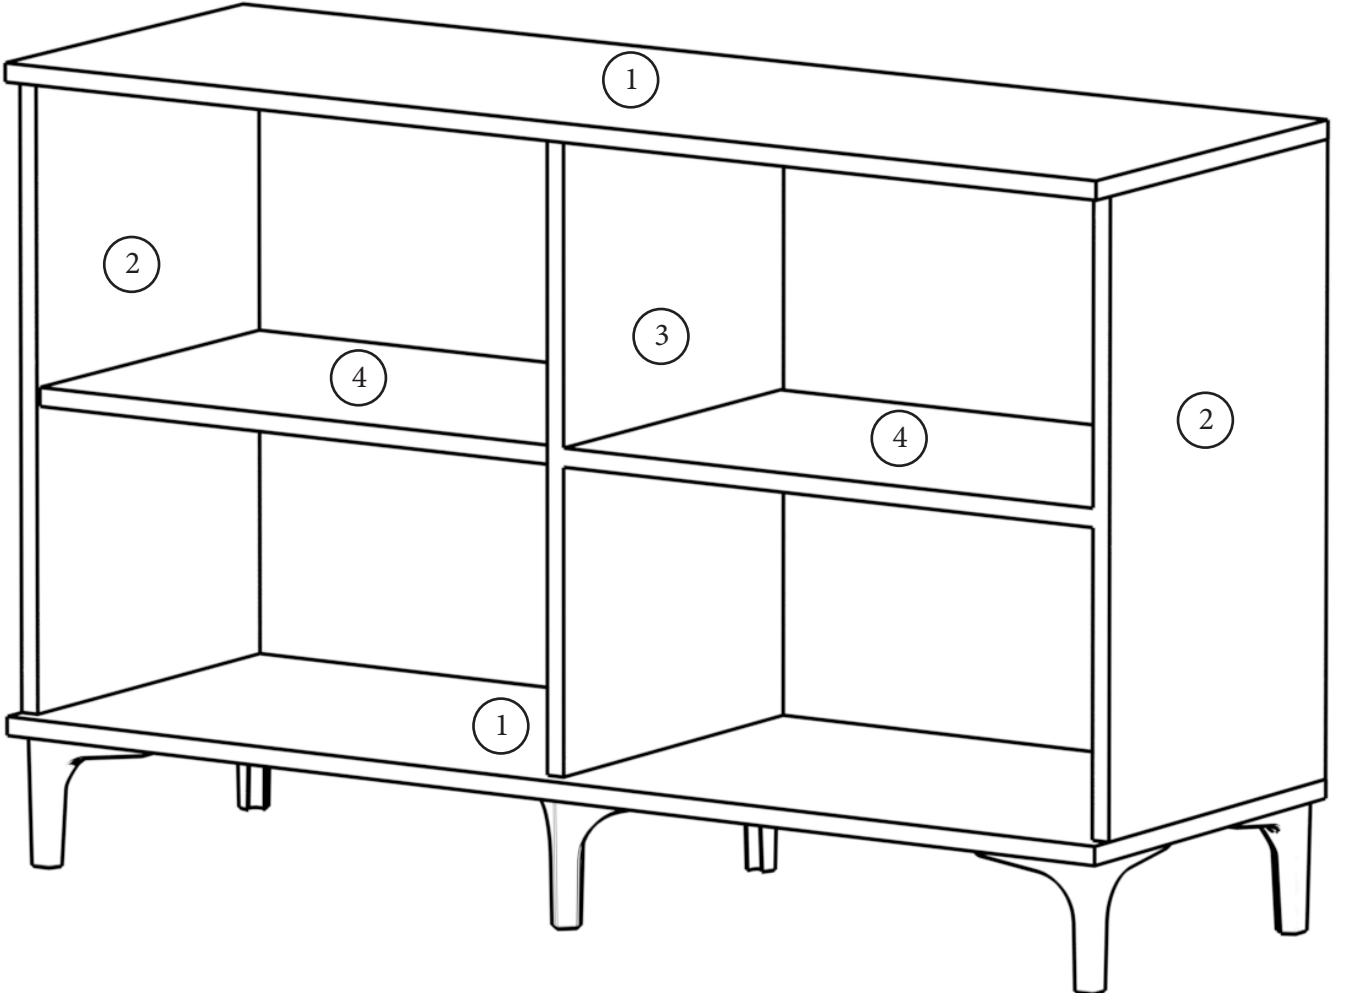

Konsol alt ve üst tablalara konsol yanlarını minifixler ile bağlantısını yapıyoruz. Daha sonra rafları raf pimleri ile yerleştiriyoruz.

Ayakları alt tablaya 4x30 vidalar ile montajını yapıyoruz.