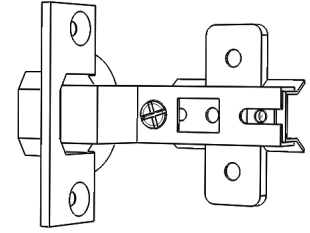

Menteşe

Tebrik ederiz dolap kurulumu tamamlanmıştır.

Bizi tercih ettiğiniz için teşekkür ederiz.