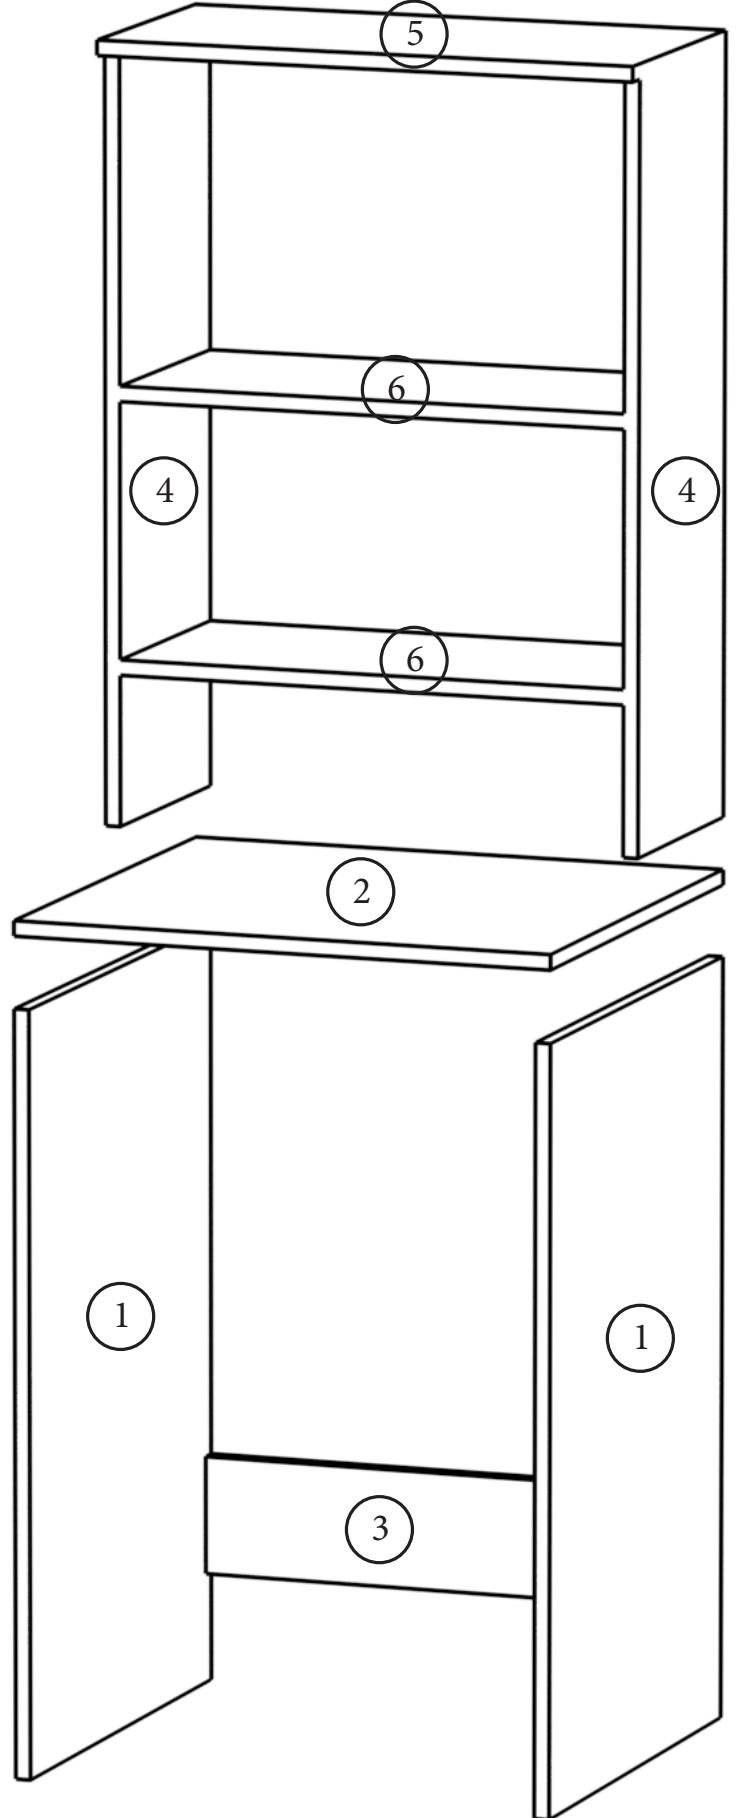

# Çamaşır Makinası Dolabı Kurulum Şeması

- 1-Sağ/ Sol Yan Dikme - (No.1 -7060)
- 2-Ara Üst Tabla - (No.2 - 7061)
- 3-Ara Bağlantı Kayıt - (No.3 - 7062)
- 4-Üst Sağ/Sol Yan Dikme- (No.4 -7063)
- 5-Üst Tabla - (No.5 - 7064)
- 6-Raflar - (No.6 - 7065)
- 7-Kapaklar - (No.7 - 7066)

Not : Parça talebinde parça numaraları ile birlikte talepte bulunabilirsiniz.

Minifix Somunu

Minifix Aparatı

Dolabımızın bağlantılarını minifix aparatlar ile montajını sağlıyoruz.

Rafları ve bağlantı kayıtını kabin vidaları ile montajını yapıyoruz.

Son olarak dolap kapaklarını menteşeler ve 3,5x16 vidaları kullanarak ile montajını yapıyoruz.

3,5x16 Vida

Menteşe

Tebrik ederiz dolap kurulumu tamamlanmıştır.

Bizi tercih ettiğiniz için teşekkür ederiz.