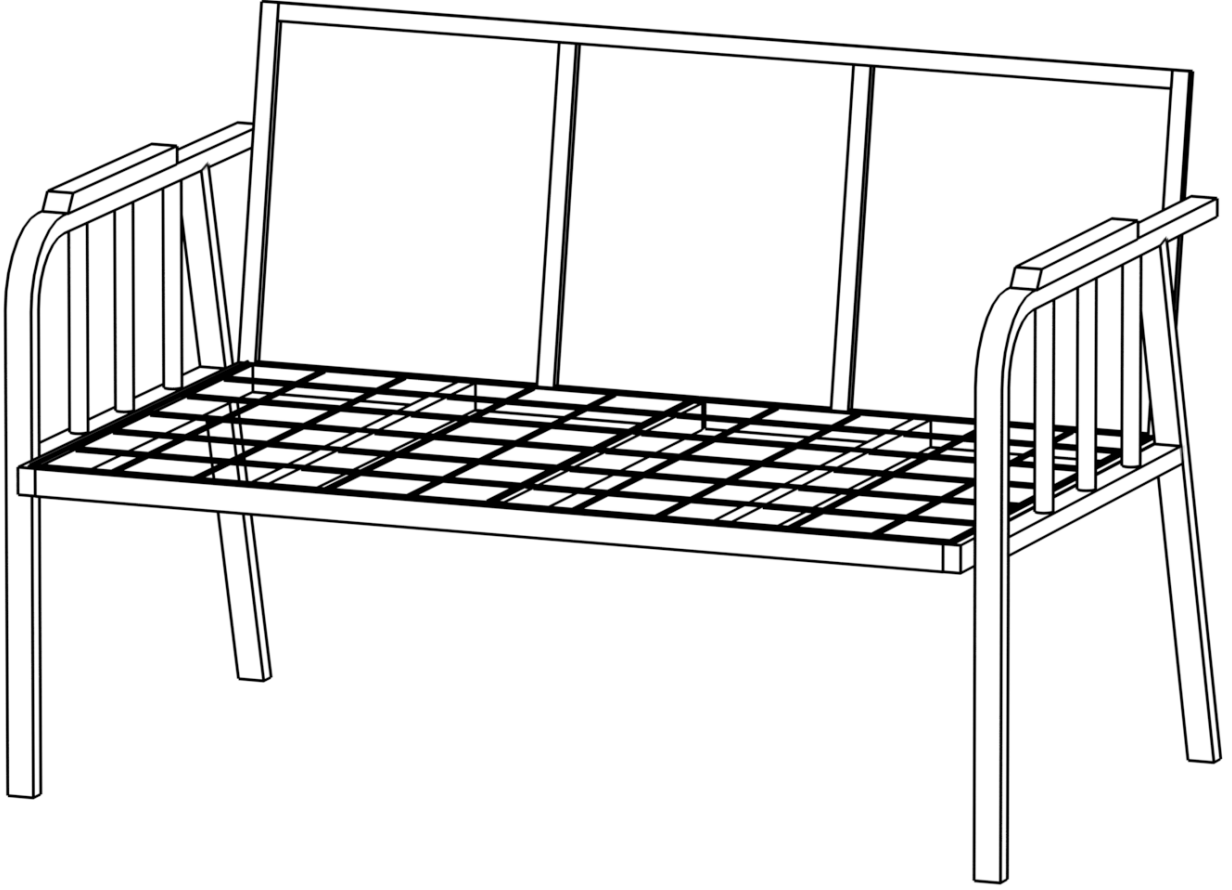

Zümrüt Balkon Seti Kurulum Şeması

Ağaç Vida

Ağaç vidalar ile kol dayamalarının montajını yapıyoruz.

Montebent Vida

Kelebek
Somun

Montebent vidalar ile montajı gerçekleştiriyoruz.

Son olarak minderleri yerleřtirerek kurulumu tamamlıyoruz