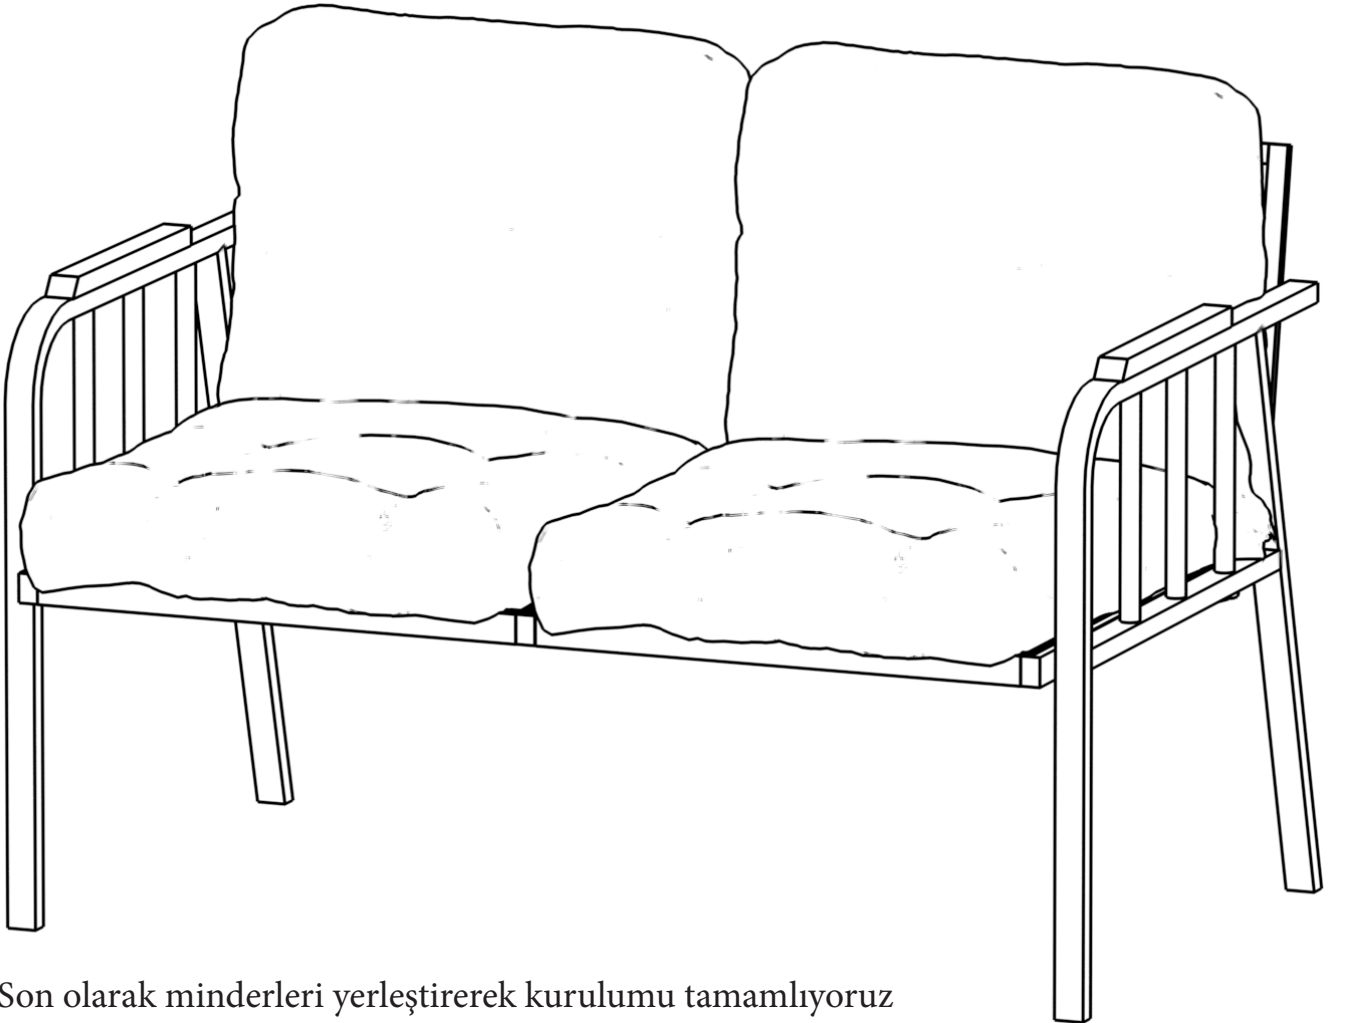

Zümrüt Balkon Seti Kurulum Şeması

Ağaç Vida

Ağaç vidalar ile kol dayamalarının montajını yapıyoruz.

Montebent Vida

Kelebek
Somun

Montebent vidalar ile montajı gerçekleştiriyoruz.

Son olarak minderleri yerleřtirerek kurulumu tamamlıyoruz